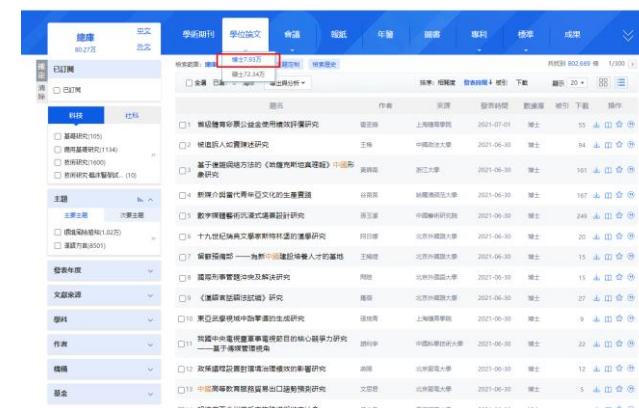

顯示檢索結果

檢索結果中可在「學位論文」內選擇「博士」，進一步過濾文獻。